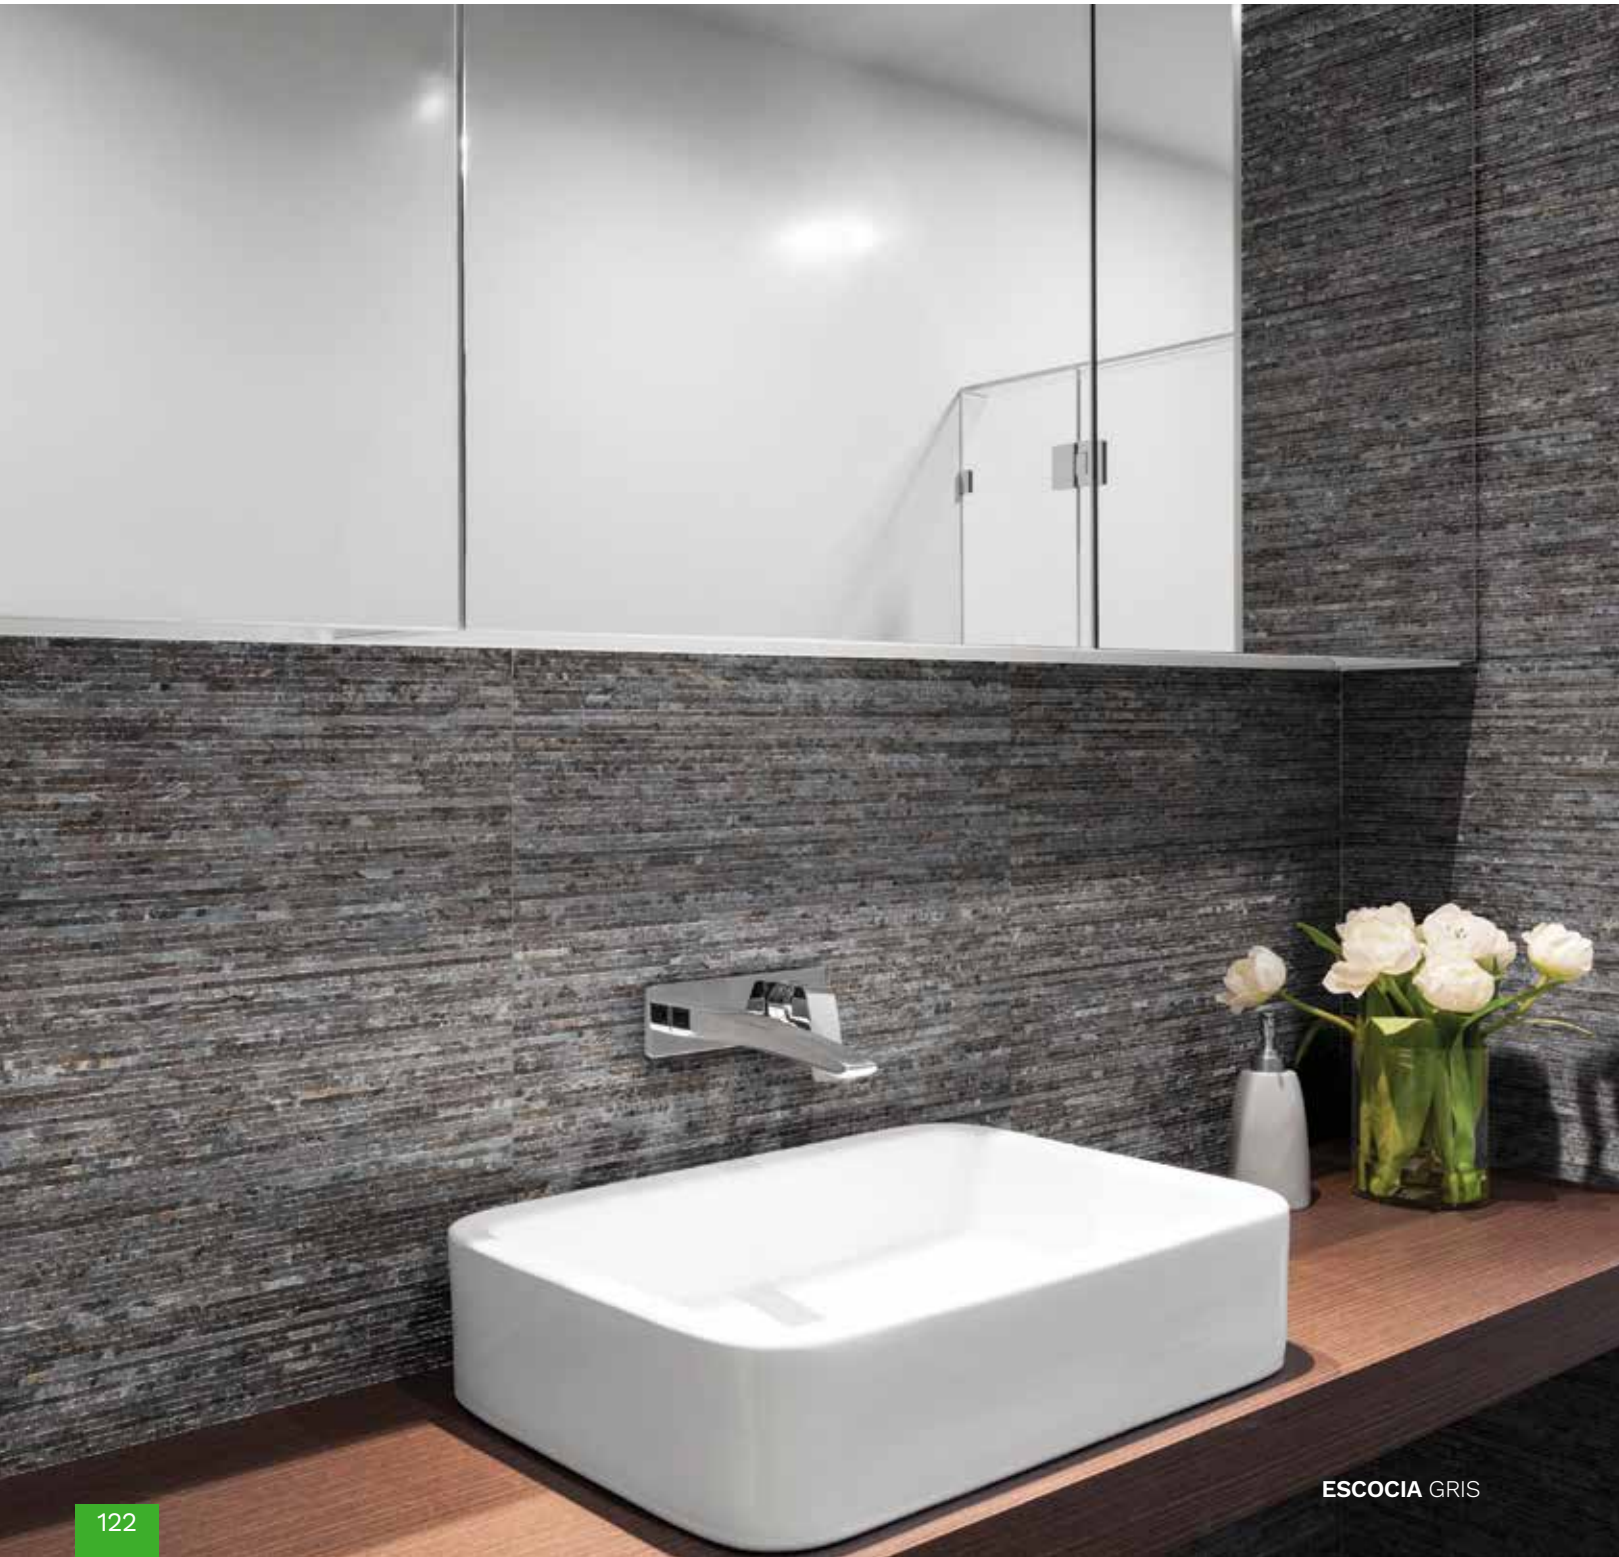

ESCOCIA GRIS