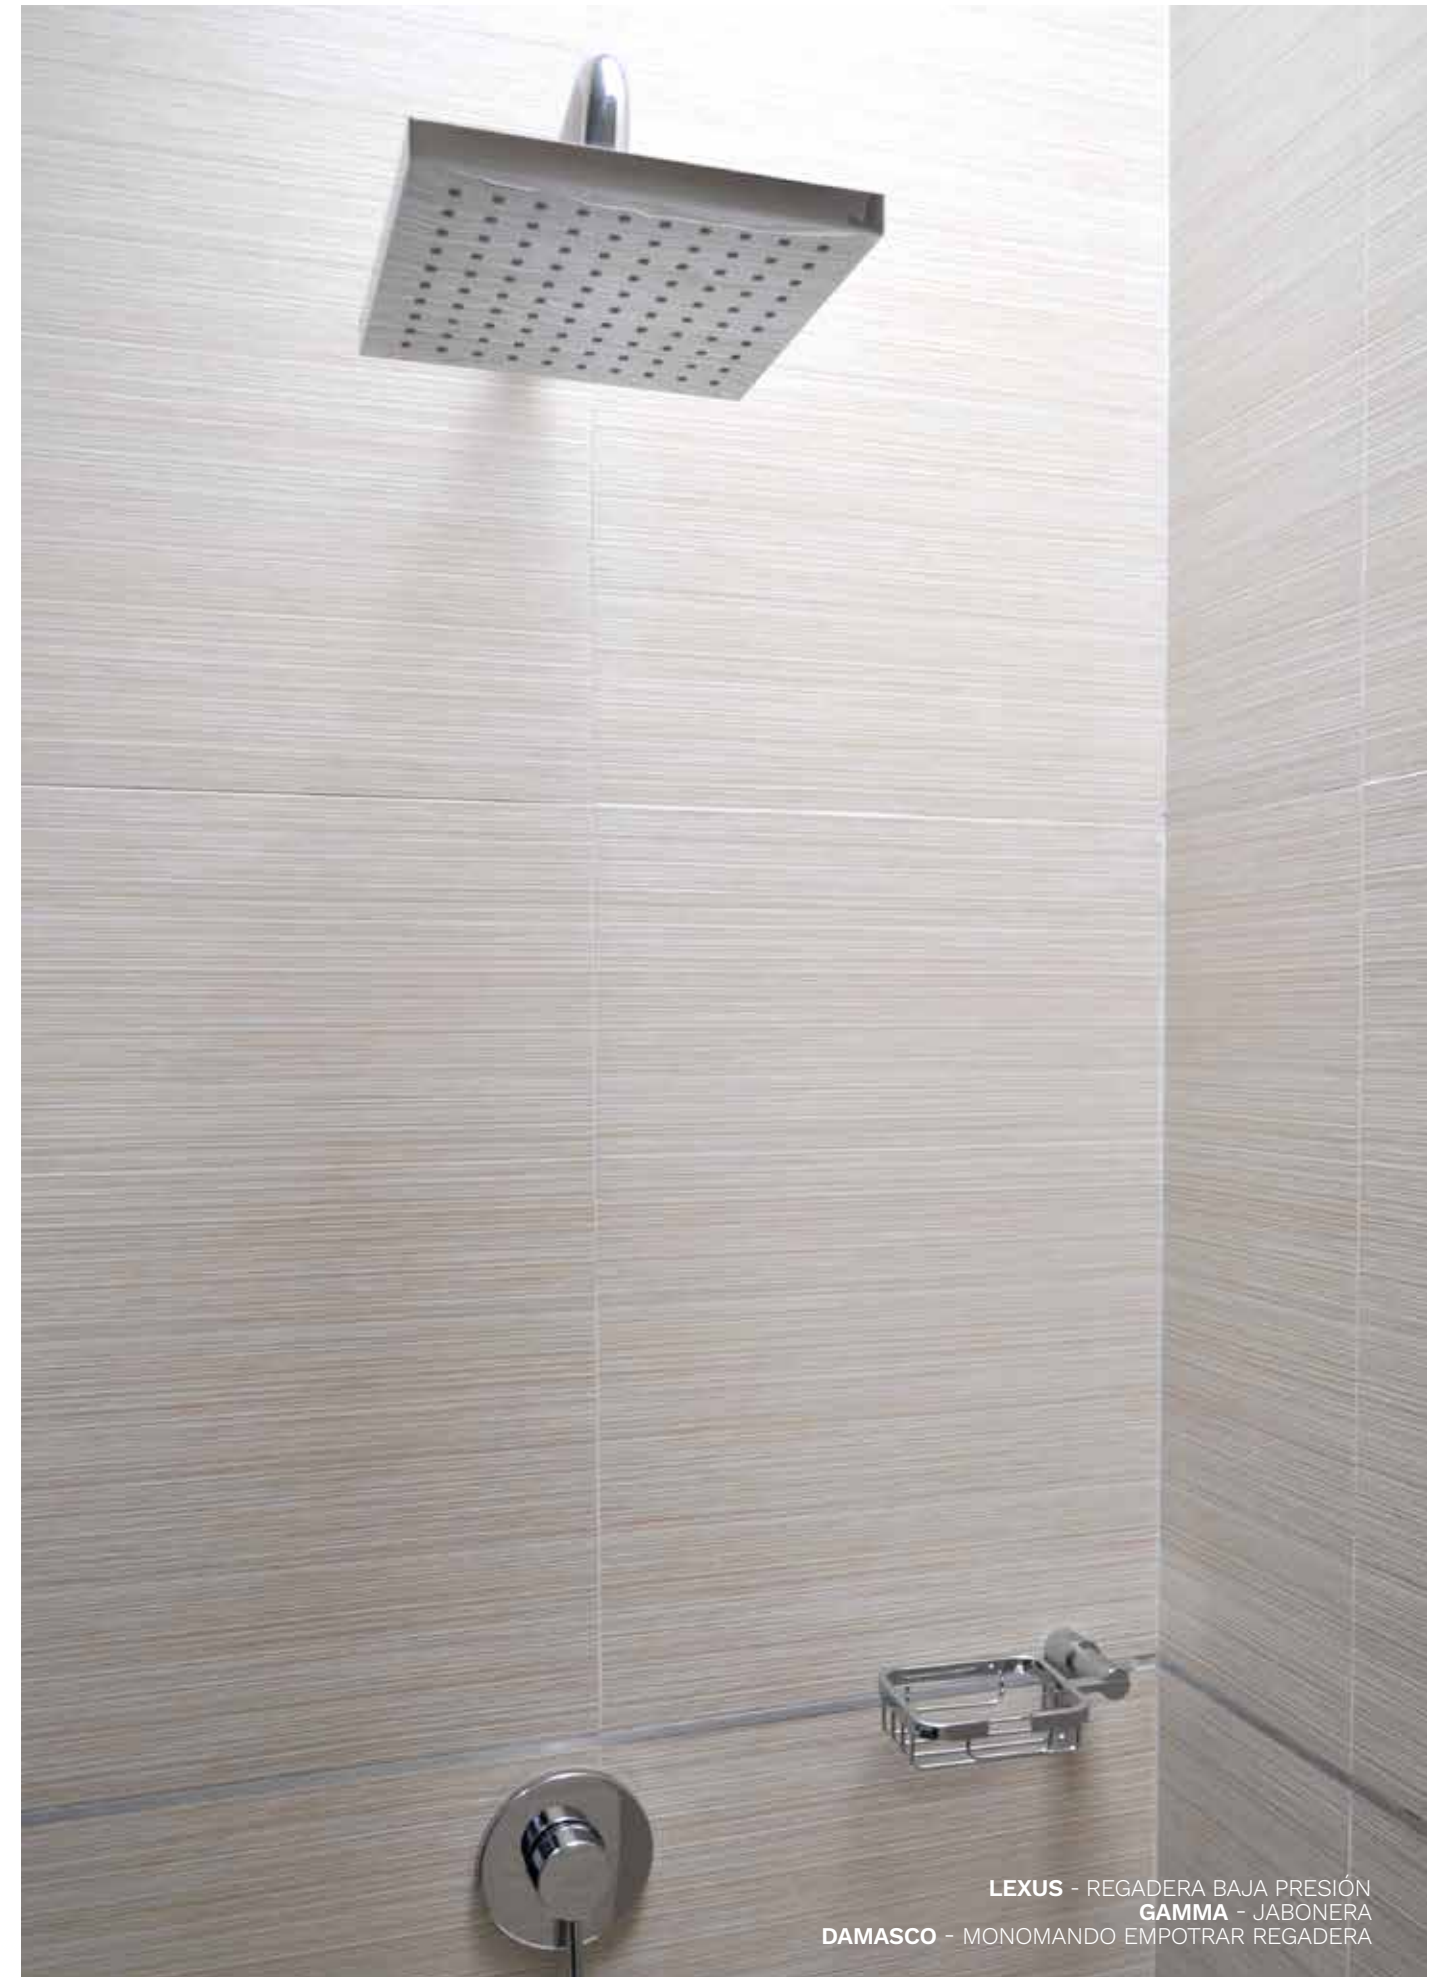

**537493**  
Regadera Lexus 20 cm

- Ideales para uso comercial.

**537494**  
Regadera Lexus 30 cm

 **537492**  
Regadera Lexus 20 cm

- Ideales para uso residencial.

**537490**  
Regadera Lexus 30 cm

LEXUS - REGADERA BAJA PRESIÓN  
GAMMA - JABONERA  
DAMASCO - MONOMANDO EMPOTRAR REGADERA