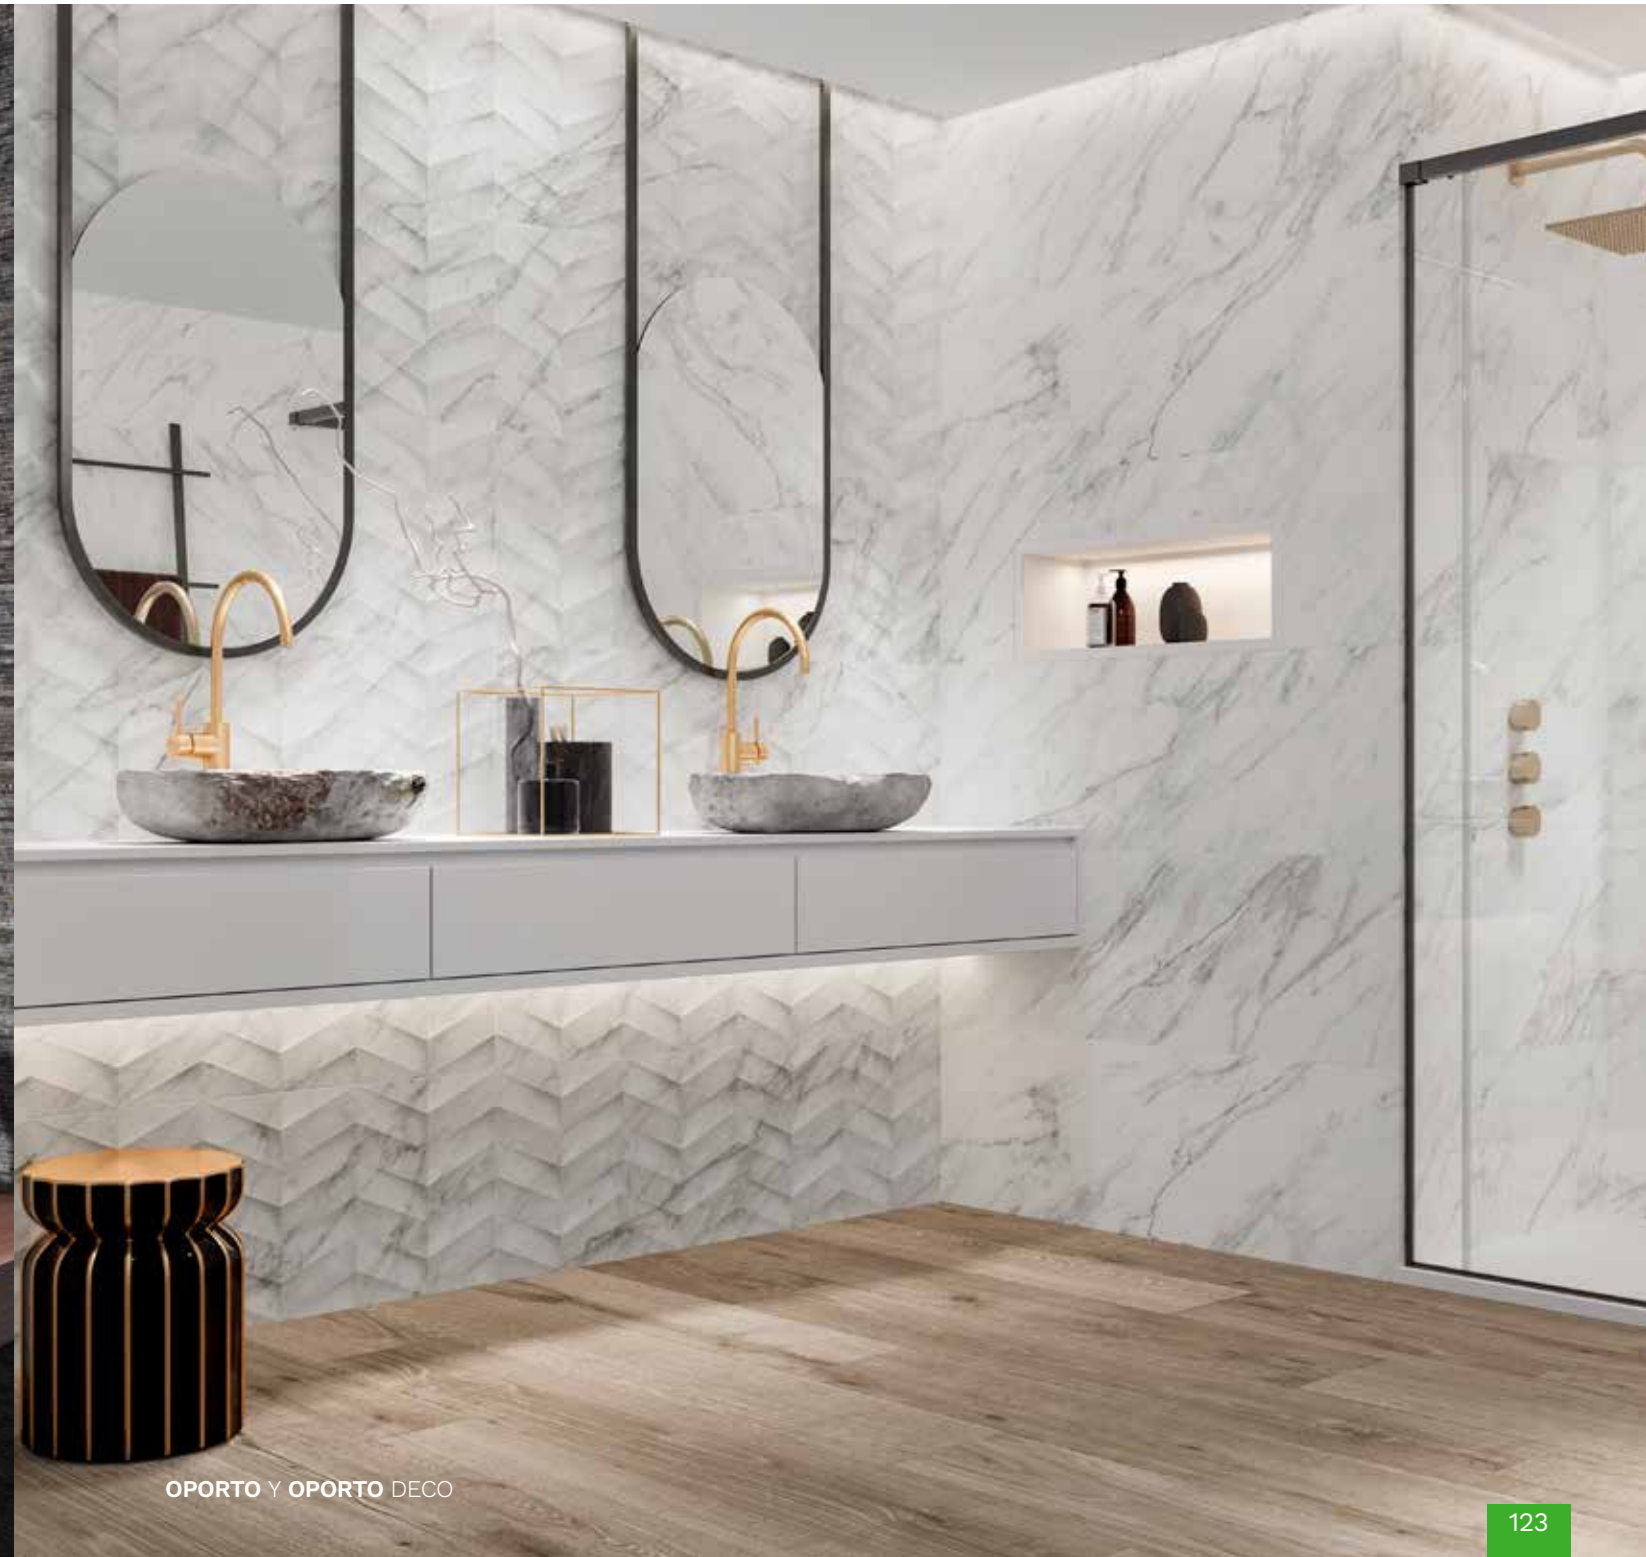

OPORTO Y OPORTO DECO