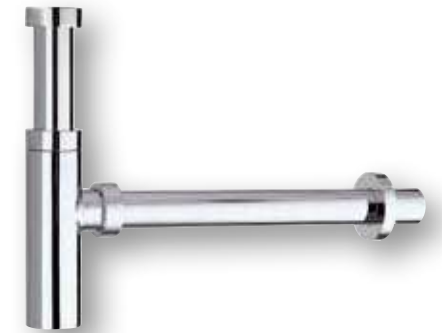

**90.0155SR**  
Cierre exterior  
sin rebosadero

**90.0055CR**  
Cierre exterior  
con rebosadero

**90.0154SR**  
Cierre interior  
sin rebosadero

**90.0054CR**  
Cierre interior  
con rebosadero

**90.0007**  
Sifón botella