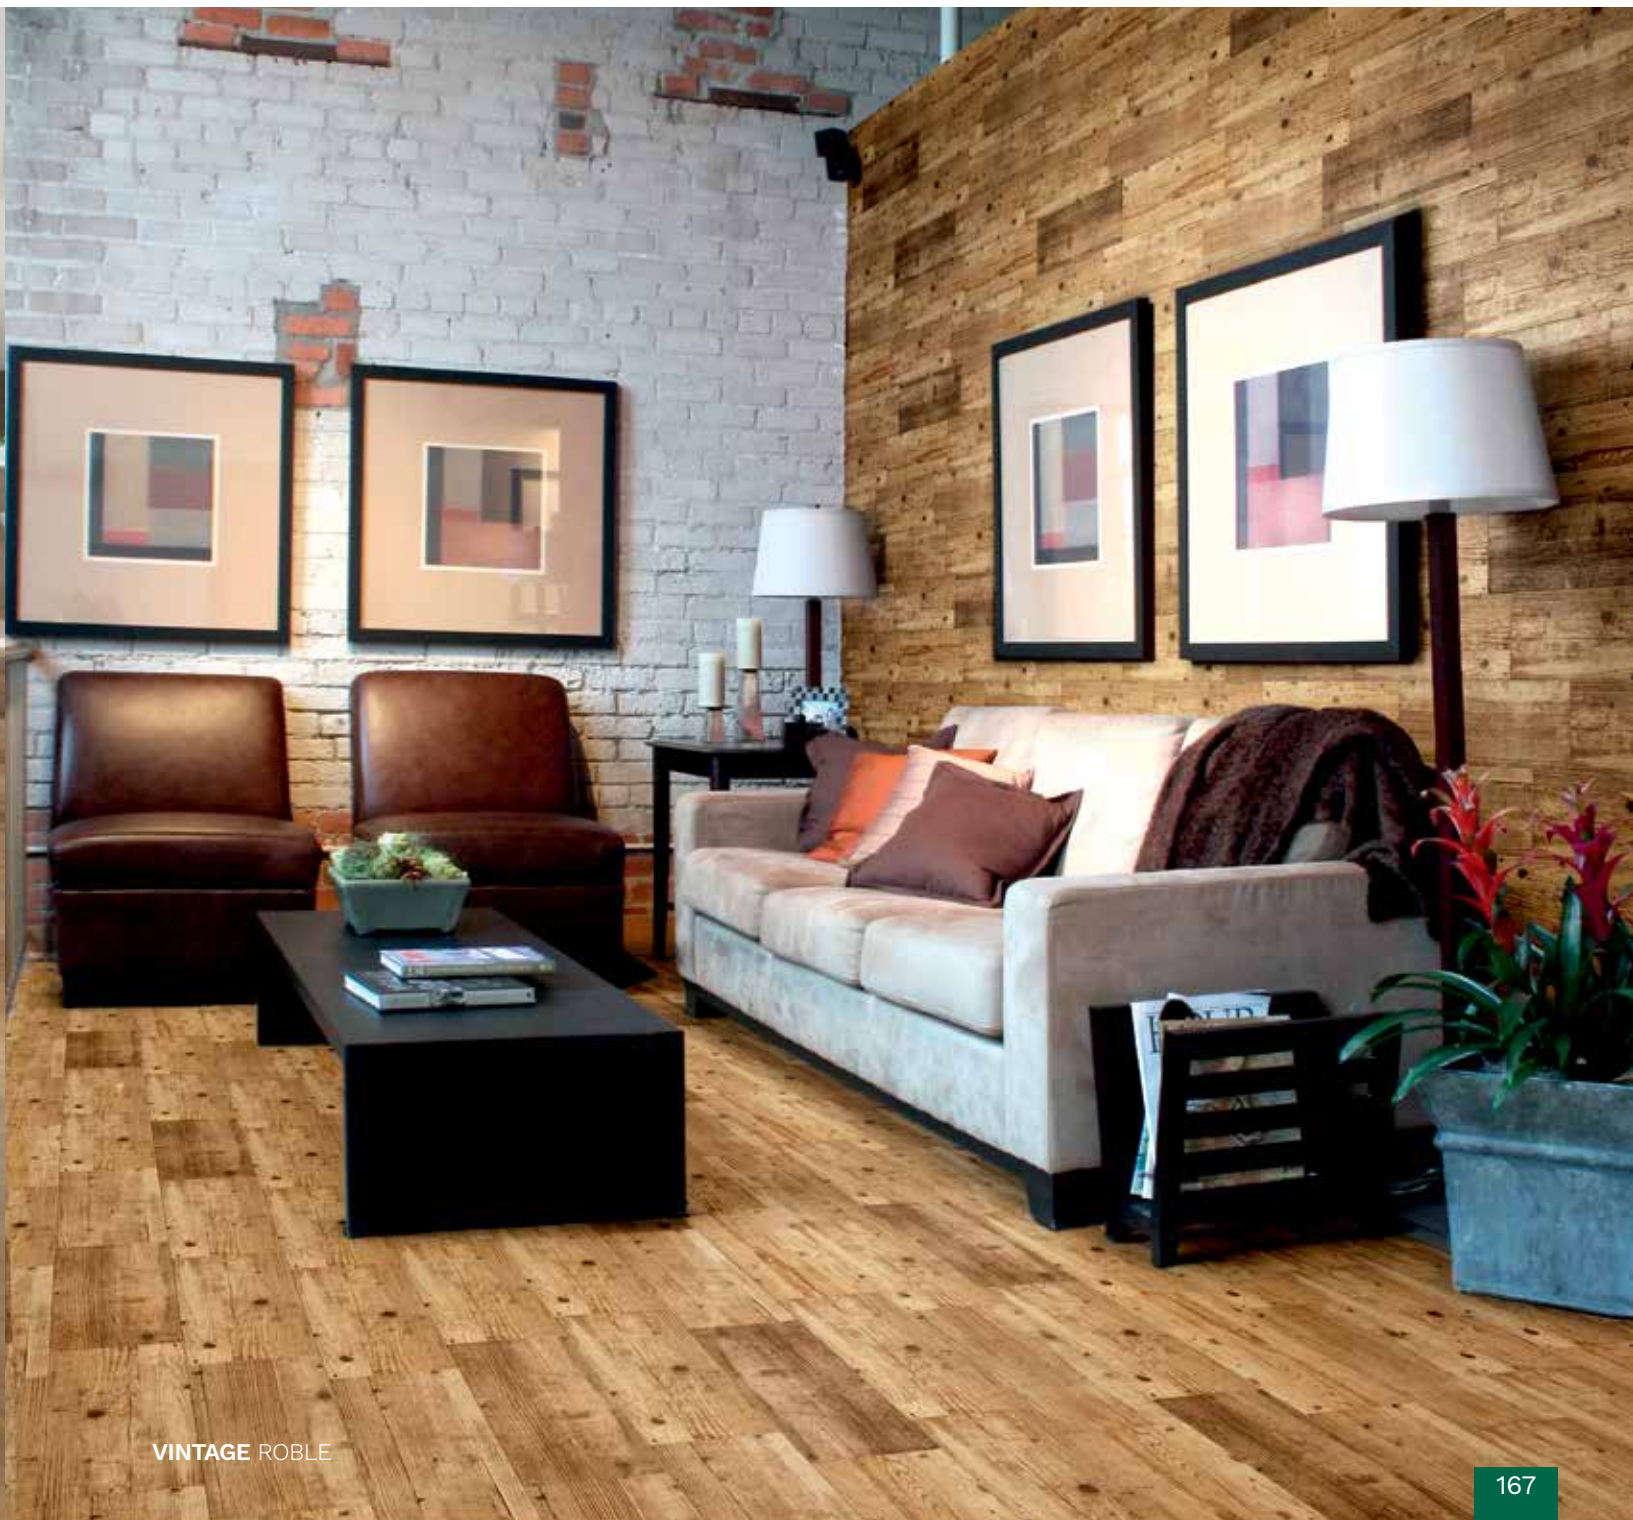

LIMBA GRIS

SEQUOIA

Roble

Roble

VAGGIO ROBLE

VINTAGE ROBLE

**L-03PLM**  
250 x 0.8 x 0.3 cm  
Aluminio con acabado plata mate

**L-03PLB**  
250 x 0.8 x 0.3 cm  
Aluminio con acabado plata brillo