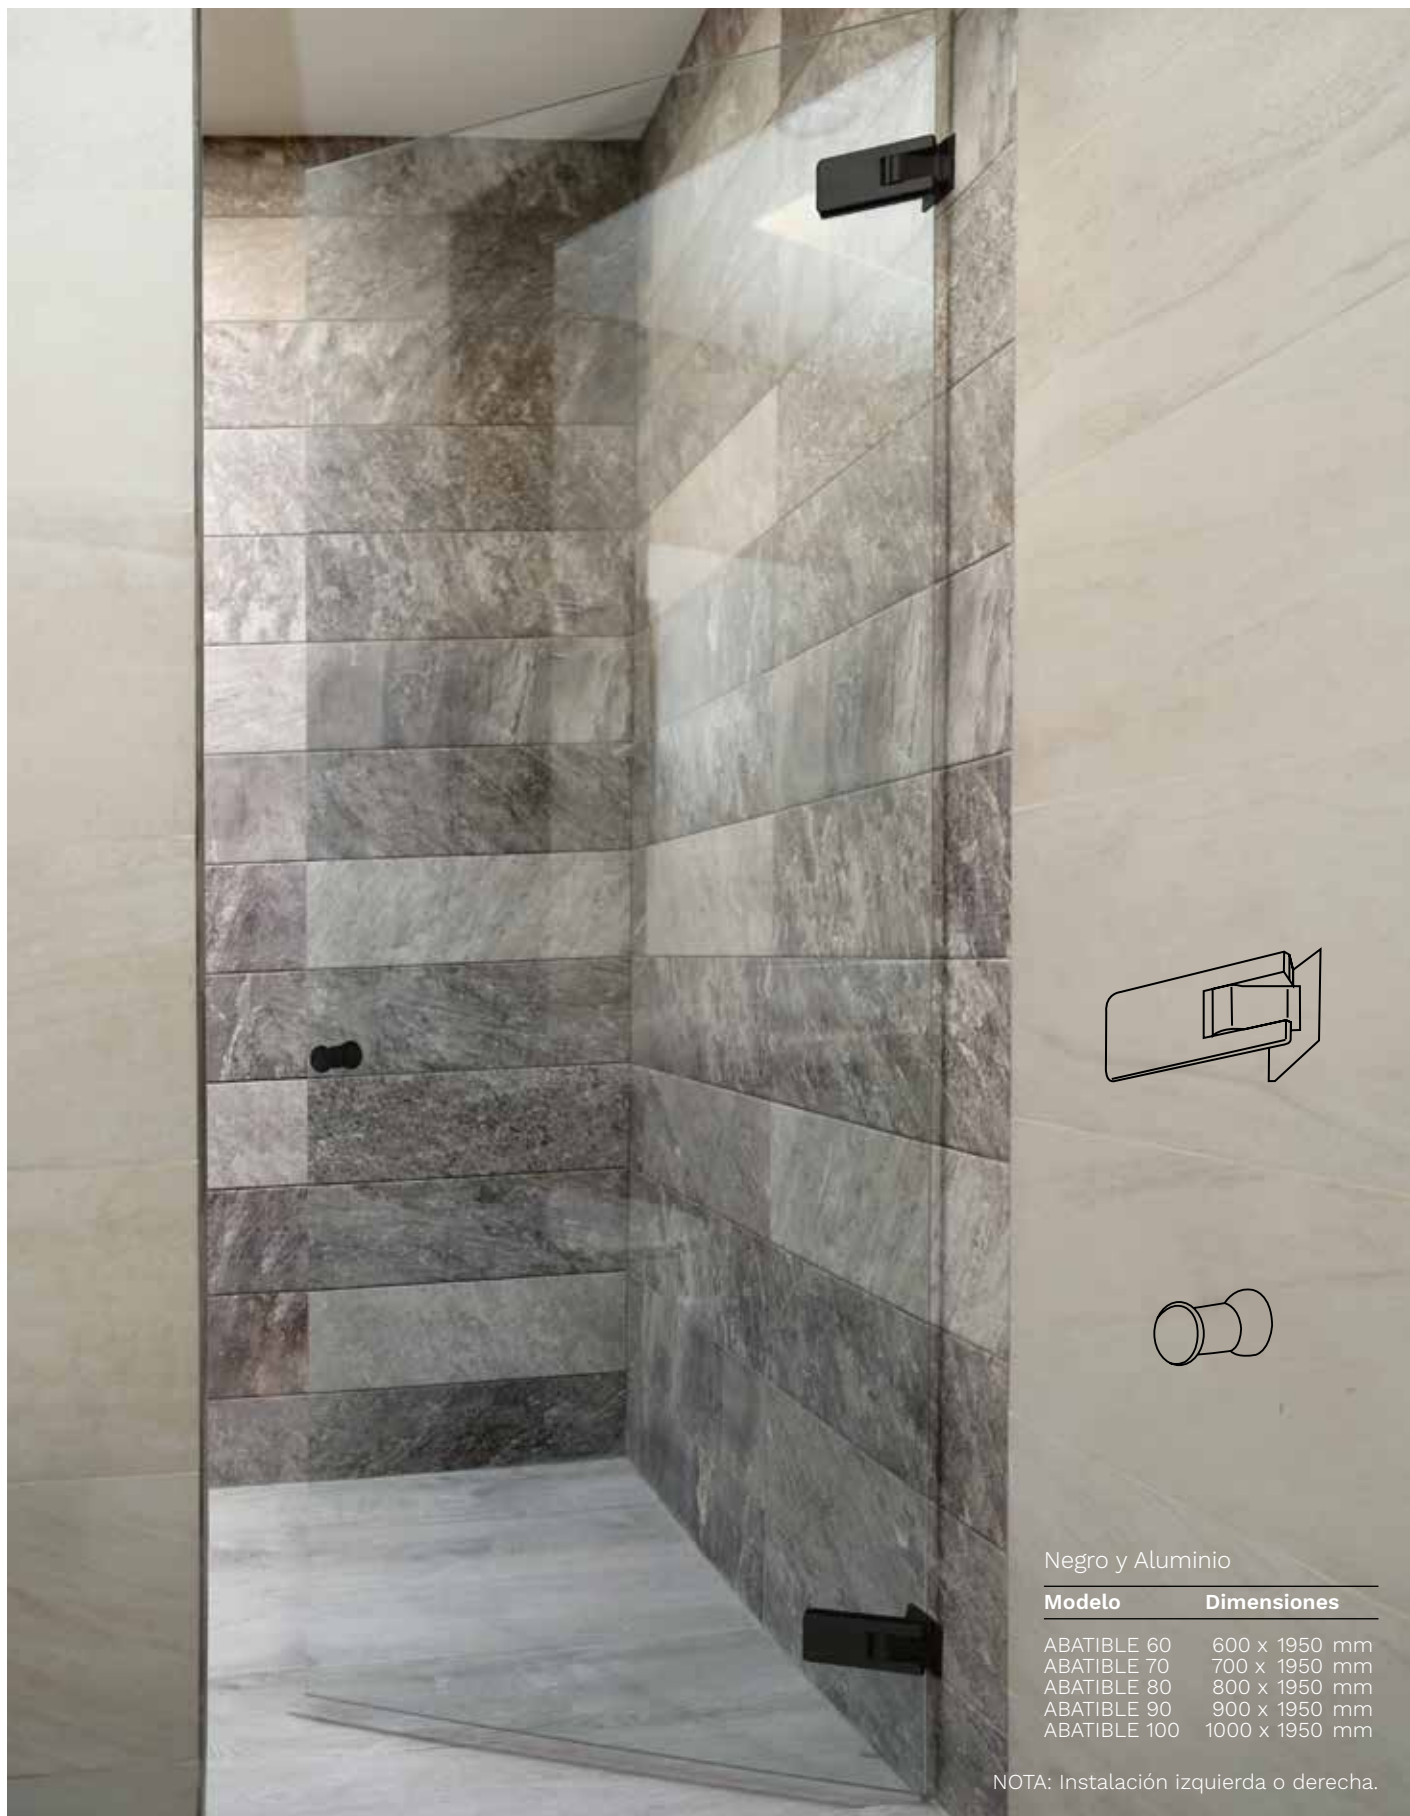

ABATIBLE

Negro y Aluminio

Modelo	Dimensiones
ABATIBLE 60	600 x 1950 mm
ABATIBLE 70	700 x 1950 mm
ABATIBLE 80	800 x 1950 mm
ABATIBLE 90	900 x 1950 mm
ABATIBLE 100	1000 x 1950 mm

NOTA: Instalación izquierda o derecha.