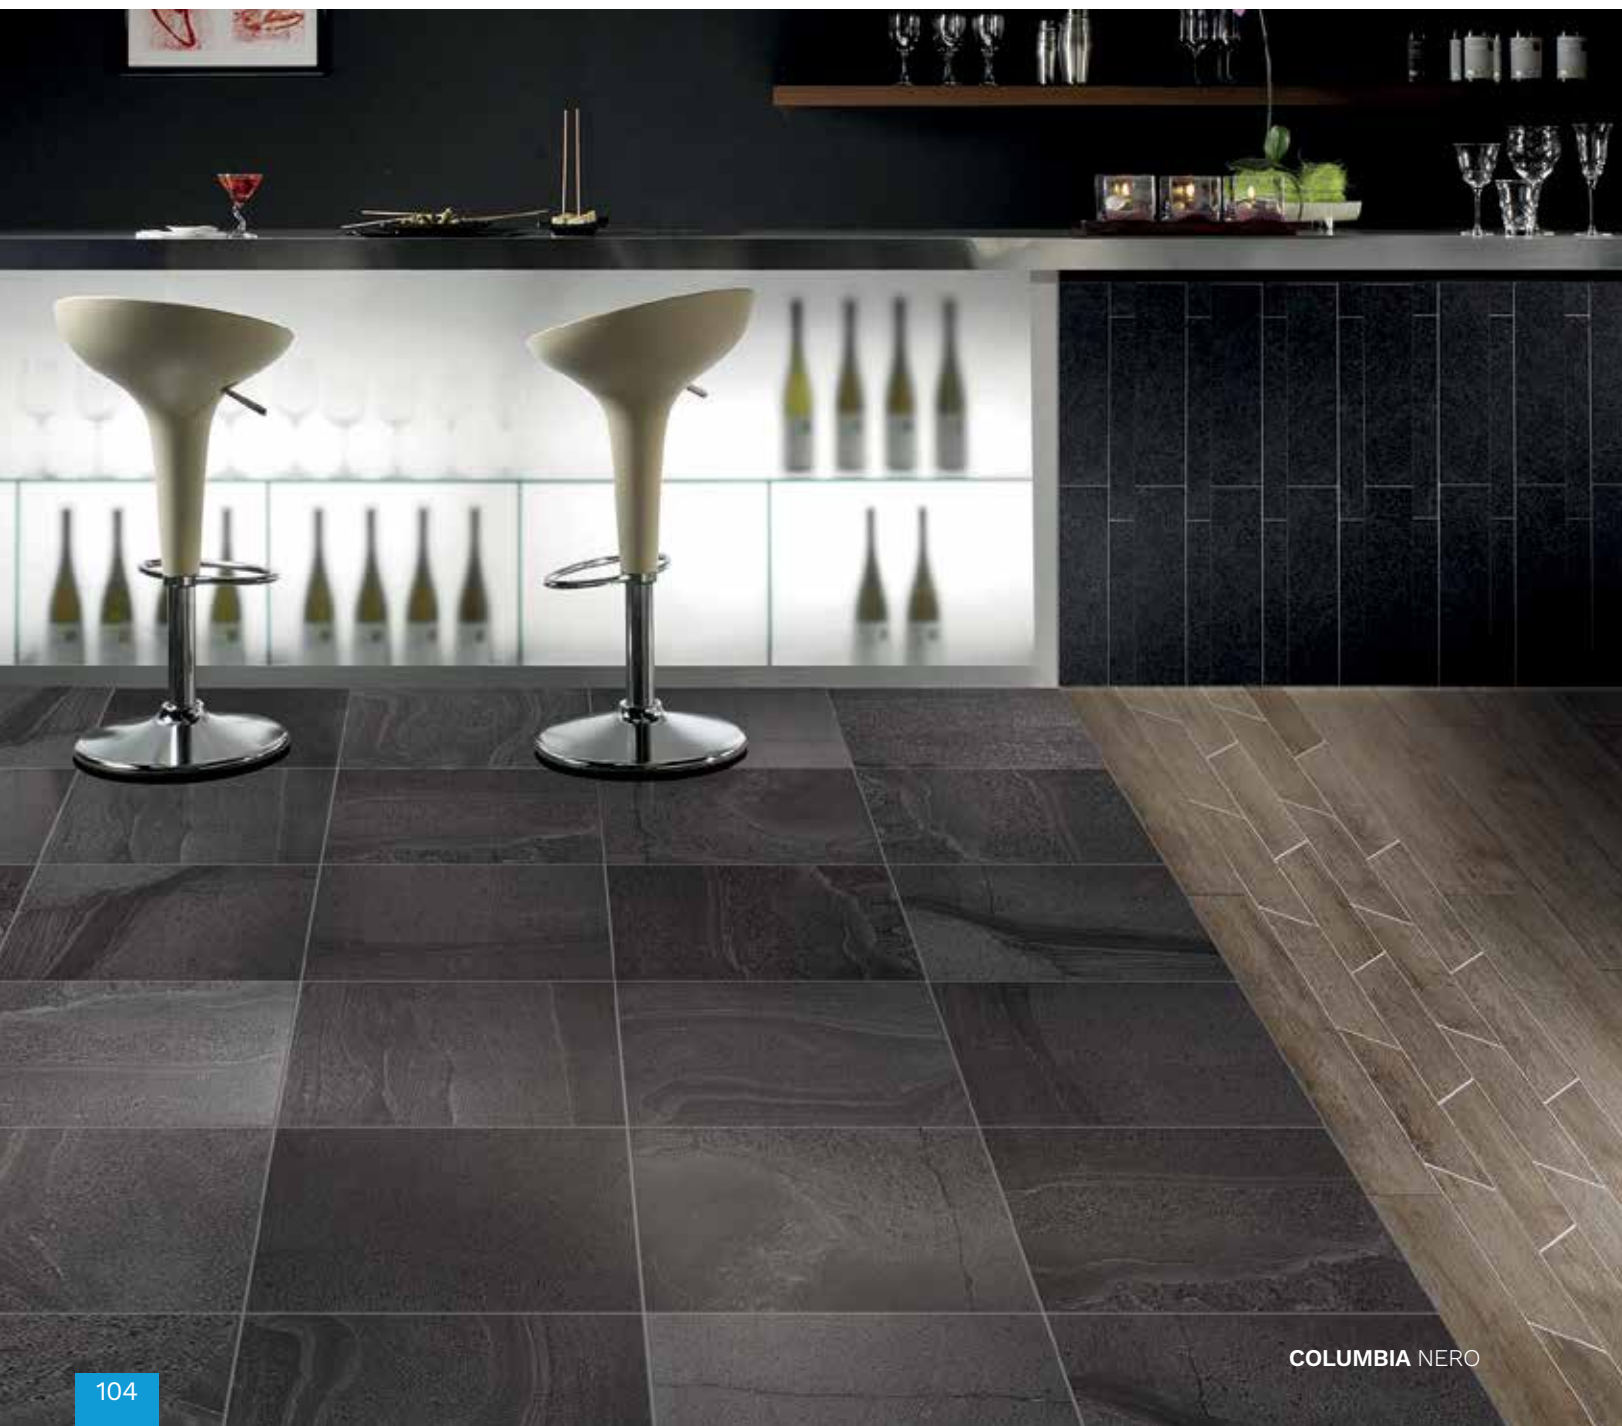

COLUMBIA NERO