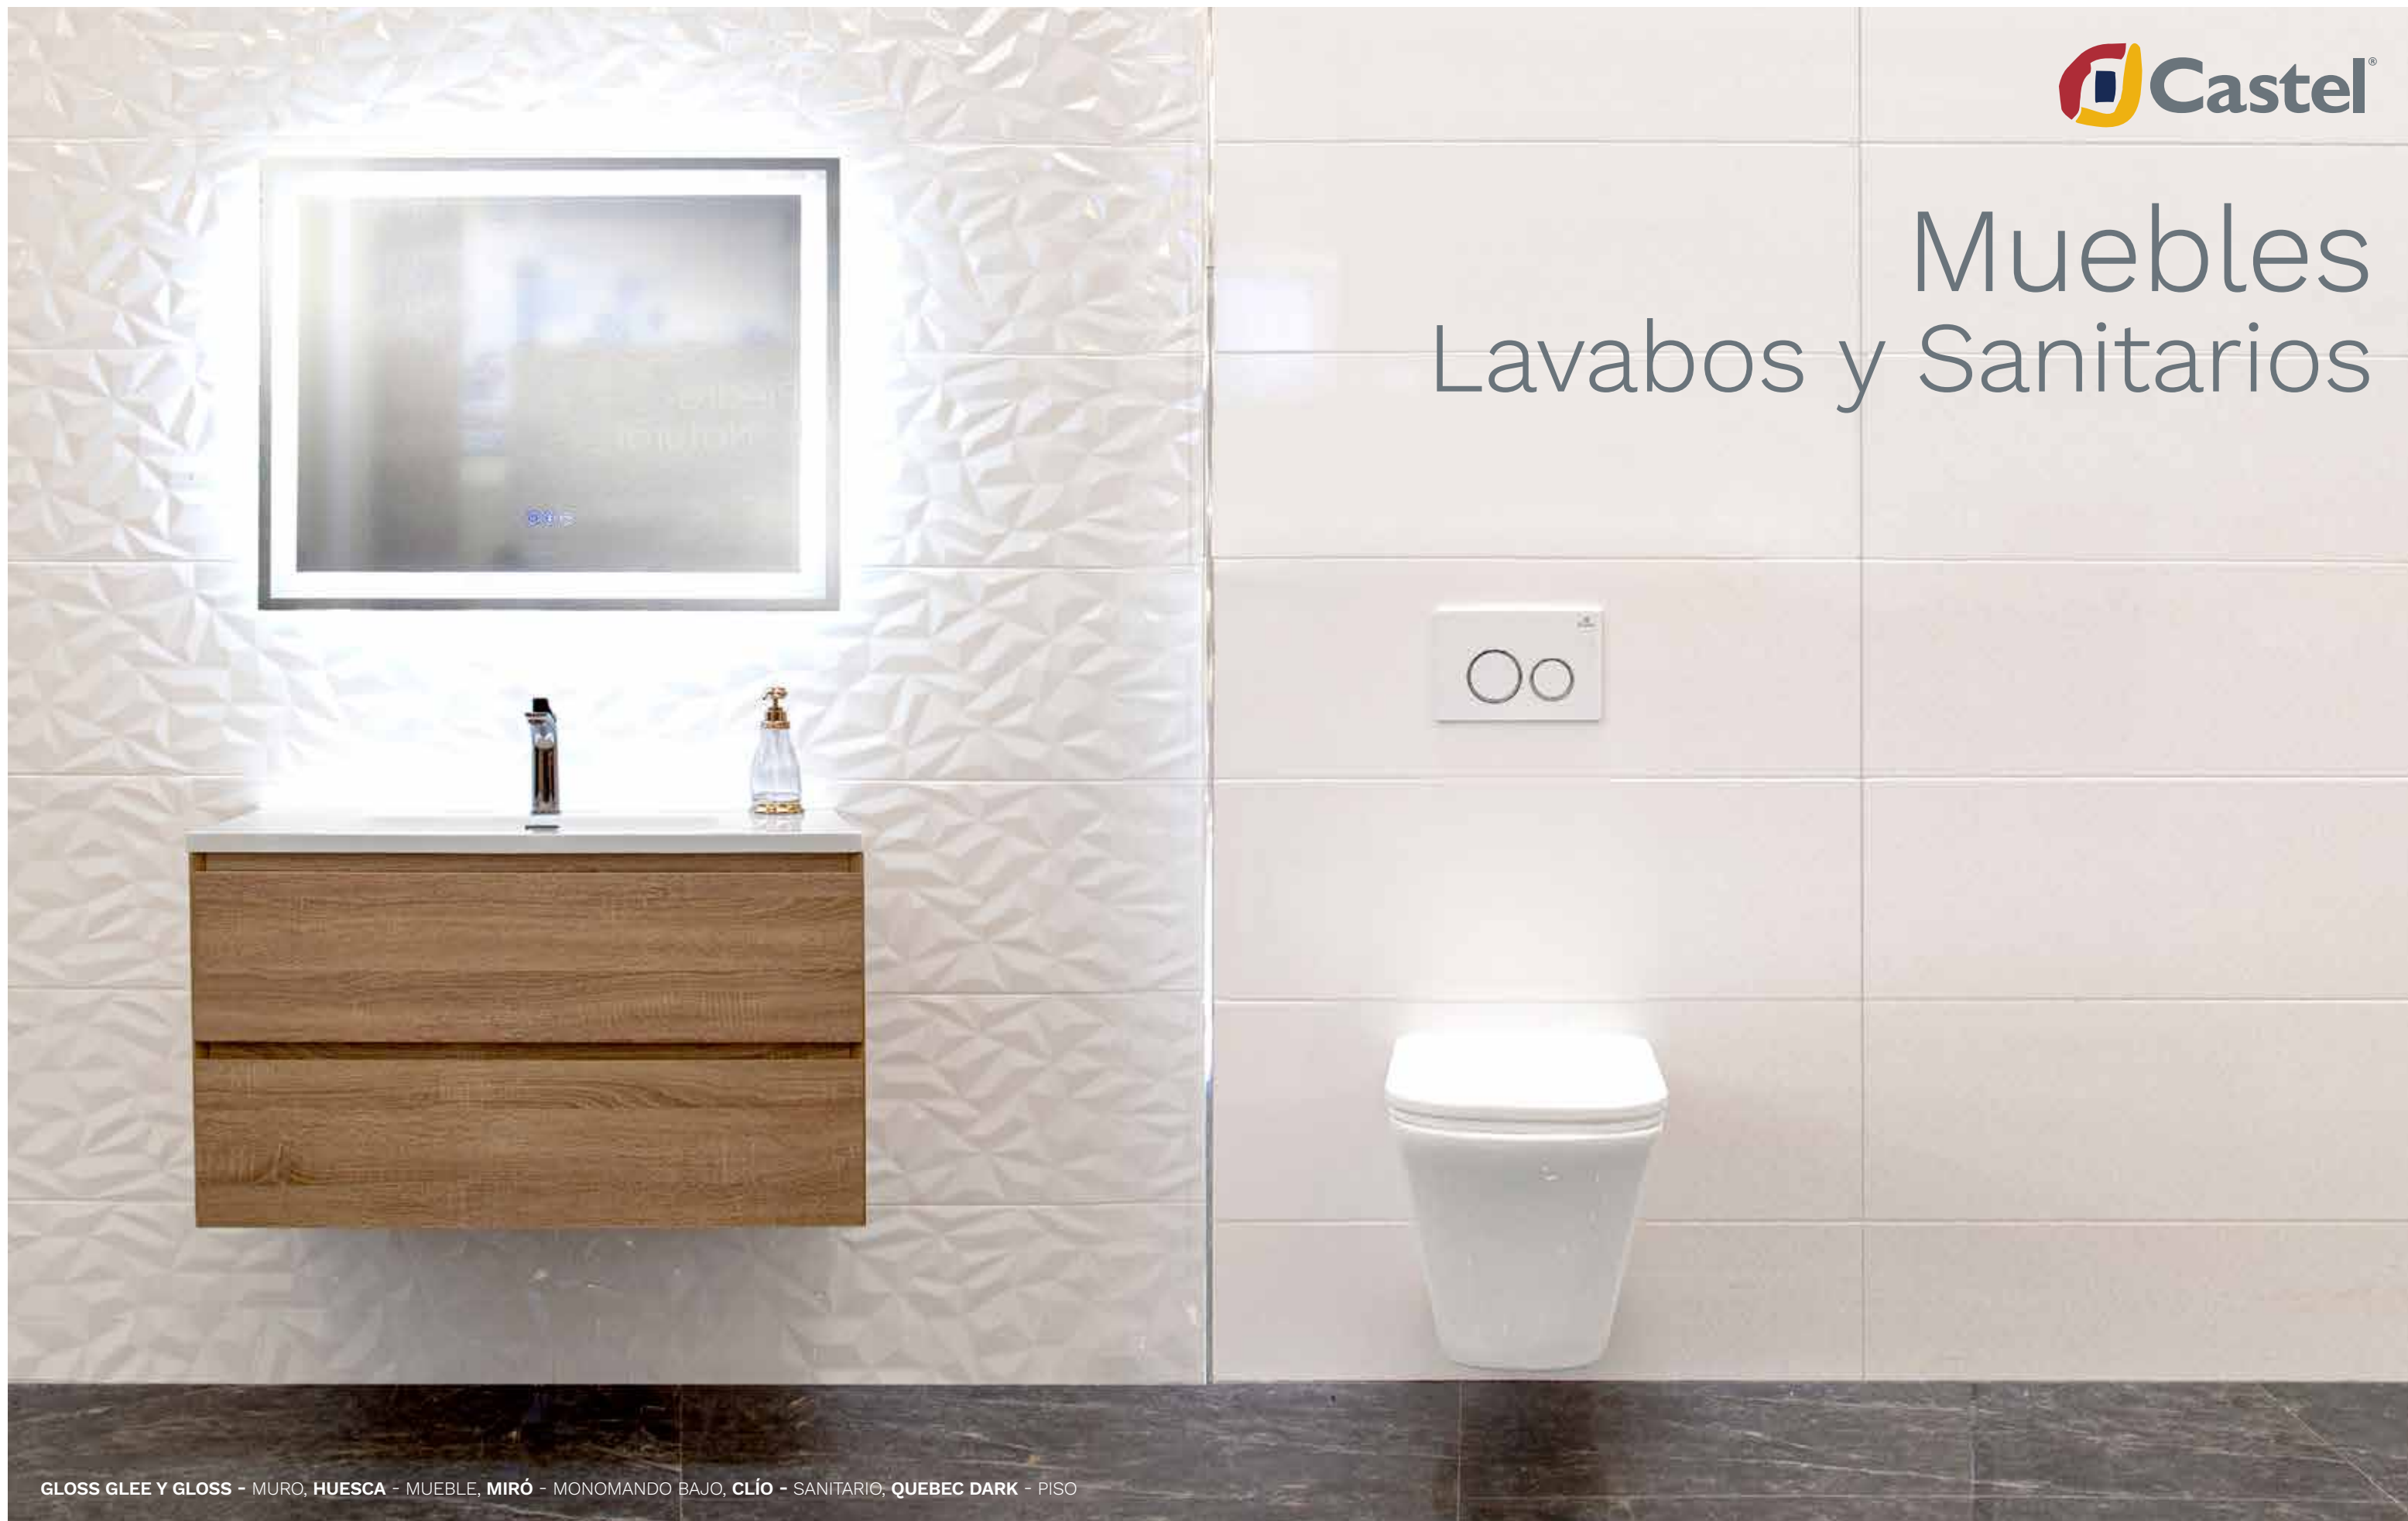

# Muebles Lavabos y Sanitarios

FÉNIX 150

→ 1500 ↑ 550 ↗ 525 mm

VIGO 140

→ 1400 ↑ 400 ↗ 550 mm

Nuez

CAJÓN CIERRE LENTO

NO INCLUYE ESPEJO