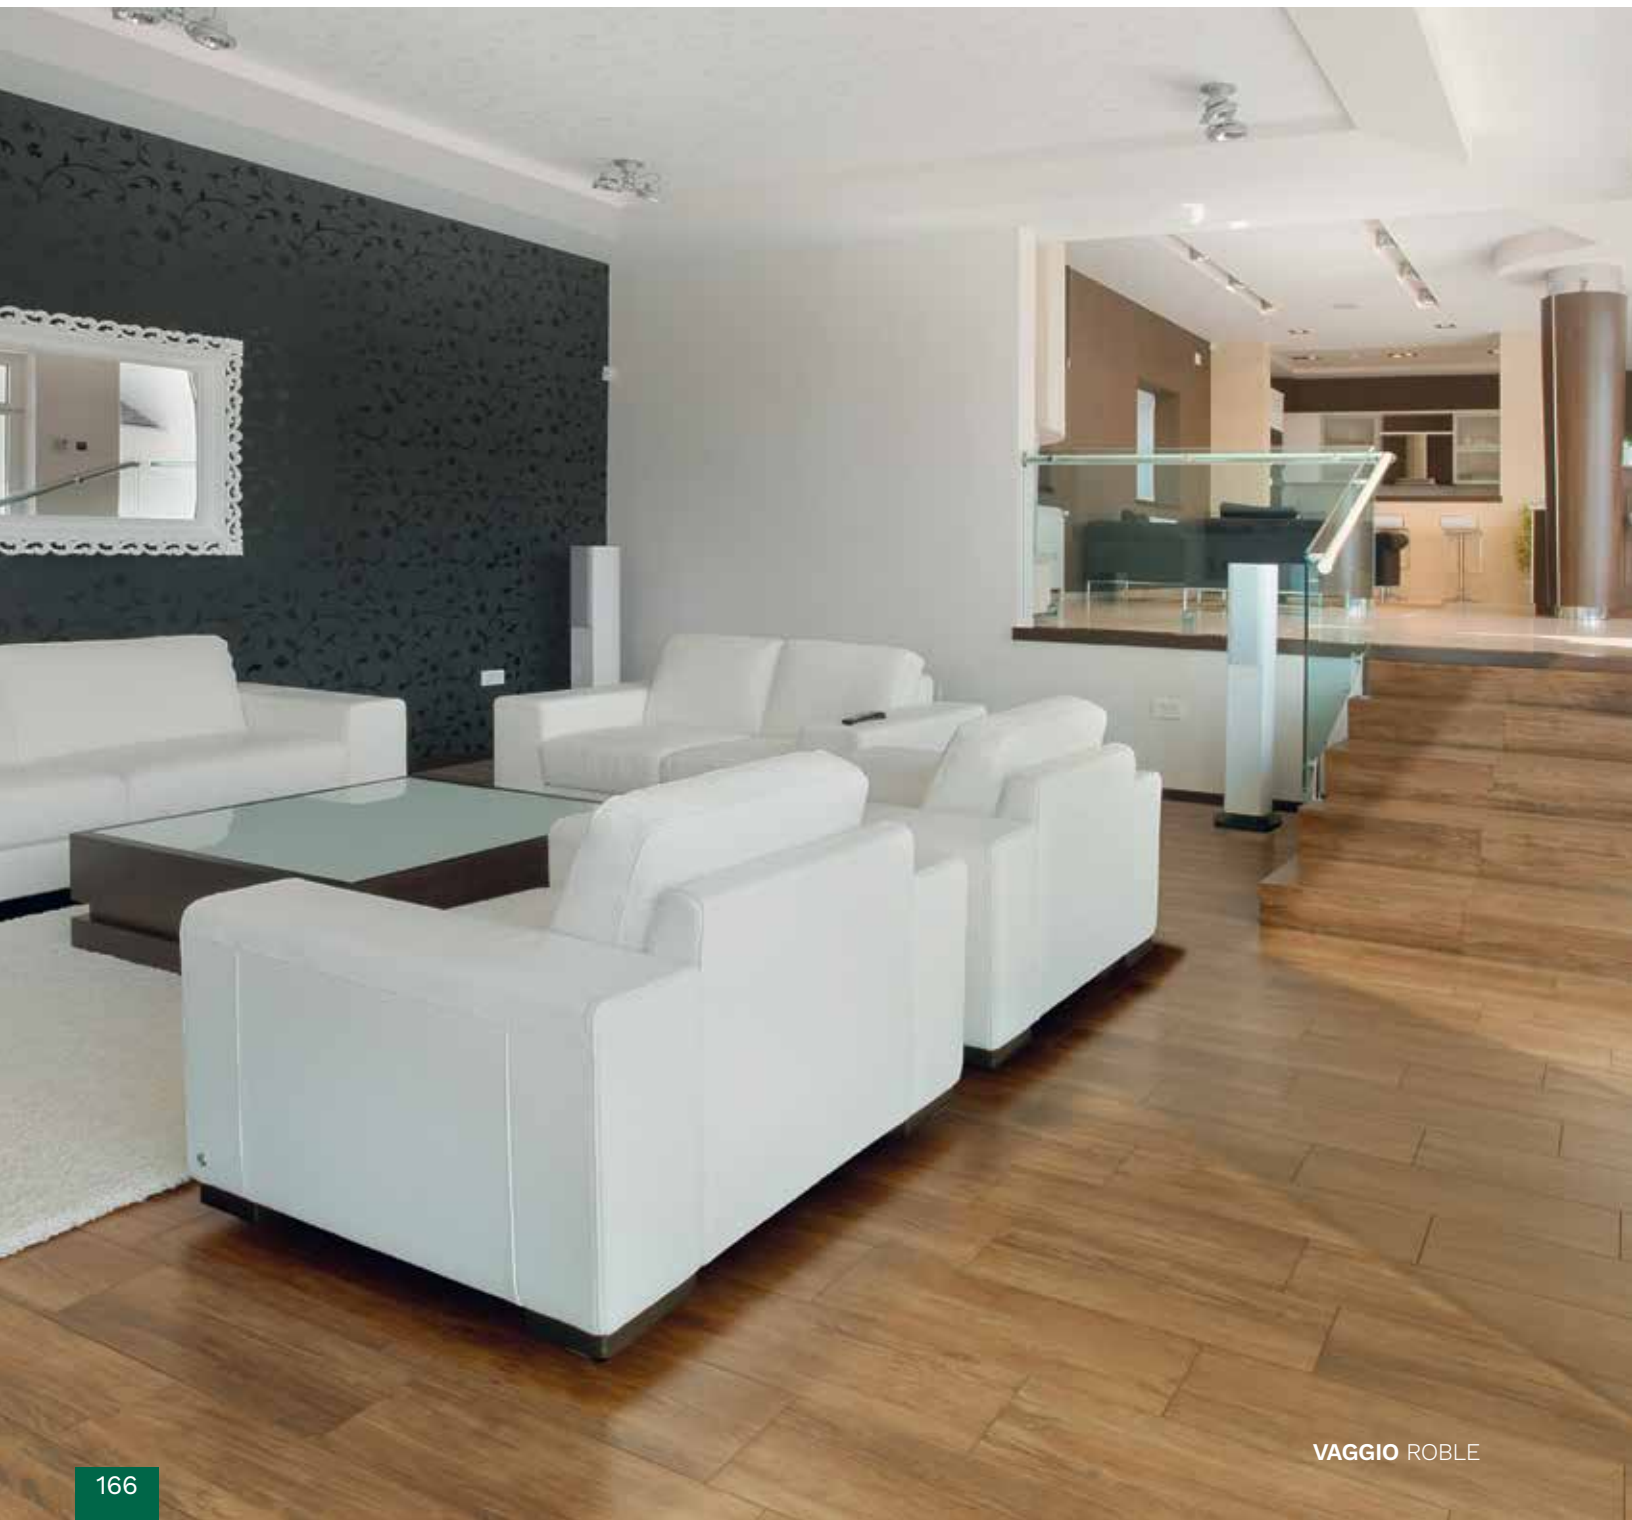

LIMBA GRIS

SEQUOIA

Roble

Roble

VAGGIO ROBLE

VINTAGE ROBLE

**L-03PLM**  
250 x 0.8 x 0.3 cm  
Aluminio con acabado plata mate

**L-03PLB**  
250 x 0.8 x 0.3 cm  
Aluminio con acabado plata brillo